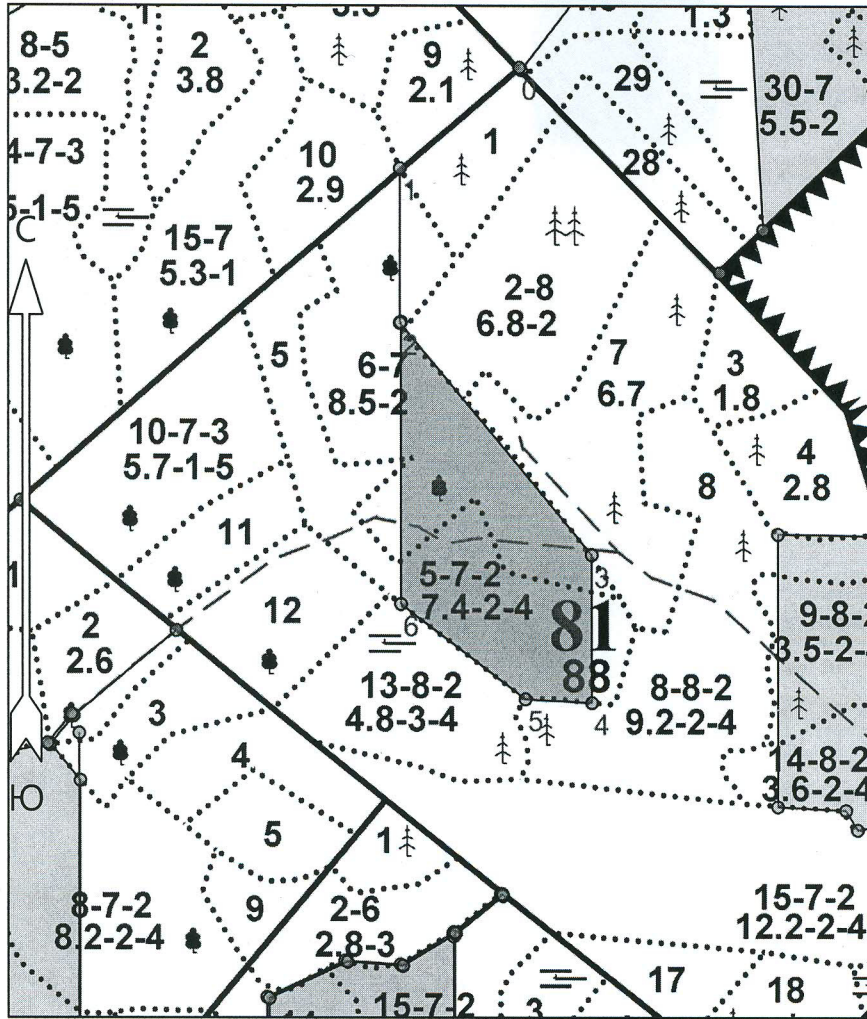

Схема(ы) расположения лесного участка 2021 году

Новгородская область, Парфинский район

(наименование субъекта Российской Федерации, наименование муниципального района)

Лесничество Парфинское

Участковое лесничество Парфинское

Урочище (при наличии)

Номер(а) лесного квартала 81

Номер(а) лесотаксационного выдела 5,6

Масштаб

1 : 10000

Условные обозначения	
Эксплуатационный участок	Неэксплуатационный участок

Площадь общая, га	Площадь эксплуатационная, га
7.50	7.50